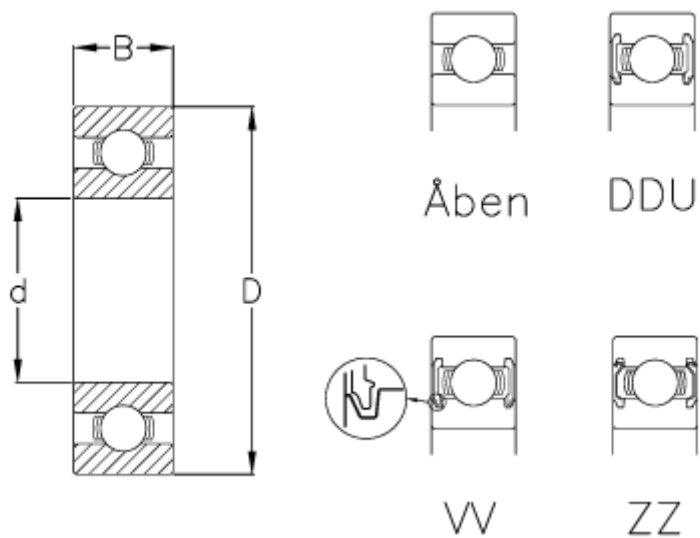

Varenummer: 570115002001
Beskrivelse: NSK Leje 6830 CM
Note: Åben

Mål

B = 20
D = 190
d = 150
Type = 6830